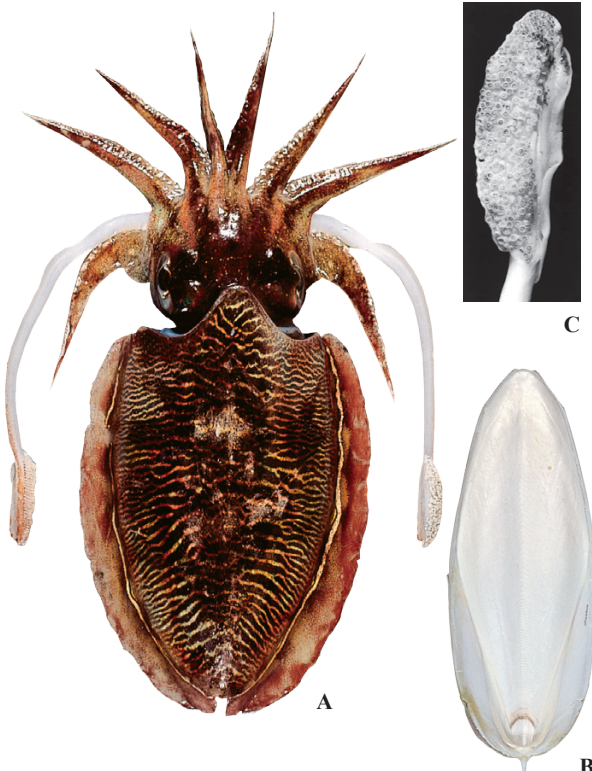

**カミナリイカ** *Sepia (Acanthosepion) lycidas* Gray, 1849 / コウイカ科 Sepiidae

A: 田川 勝 (東シナ海)

**日本近海 Japanese Waters**

市場名: モンゴウイカ, コブイカ, ギッチョイカ, マルイチ (地方名)  
FAO 名 (英): Kisslip cuttlefish

ML 38 cm, 体重 5 kg. 大型のコウイカ類で, 外套膜背面に特徴的な眼状紋がある. 雌にも雄同様の眼状紋があるがやや不明瞭. 触腕の吸盤は 8 列, 小型で同大, 200 個以上ある. 触腕の泳膜は短い. 貝殻は卵形, 棘は鋭い. 内円錐は深く凹み U 字型. ここにトラフコウイカのような滑層を担うことはない. 館山湾以南から東・南シナ海, タイ湾, 分布域の大部分はトラフコウイカやコウイカと重なり合っているが, 特異な斑紋のため他種と紛れることはない. 南西日本で少量の漁獲があり, 本種がもともと“モンゴウイカ”と呼ばれていた種であるが, 現在はその名はむしろヨーロッパコウイカ等の海外大型種に汎用されている.

Large cuttlefish with eye-like pattern on dorsal mantle. Tentacular club with eight rows of small suckers of equal size, more than 200 in number. Swimming keel along club short. Shell oval with deep U-shaped inner cone. Trawled in quantity in the East China Seas.

[A. 背面 (♂250 mm) : B. 貝殻腹面 (♀128 mm) : C. 触腕]

**コウイカ** *Sepia (Platysepia) esculenta* Hoyle, 1885 / コウイカ科 Sepiidae

A, B: 堀川博史 (土佐湾)

**日本近海 Japanese Waters**

市場名: ハリイカ, マイカ, スミイカ  
FAO 名 (英): Golden cuttlefish

ML 18 cm, 体重 600g. わが国で最も普通のコウイカ類. 外套背側に横縞があり, 鰭の基部に沿って白線が走る. 触腕泳膜は狭い. 掌部の吸盤は 12 列 (10~16 列) で特に大きい吸盤はなく等大約 200 個. 雄の左腕は交差腕になっていて, 基部寄り 4~5 列は正常で, 続く 6 列の吸盤が縮小している. 貝殻は卵形, 極めて薄く, 背側は顆粒状で 3 本の弱い肋がある. 内円錐は外円錐と癒着し前方に張り出す. 日本中部~中国大陸沿岸~フィリピン~インドネシア~オーストラリア北部まで分布. 通常は水深 10~100 m 位の砂泥質の海底近くにすみ, 早春~初夏にかけ内湾などの沿岸に寄り, 海底や海藻, 沈木などに卵を産みつける. 底曳網, 罾網, いかかご, つりなどで漁られる.