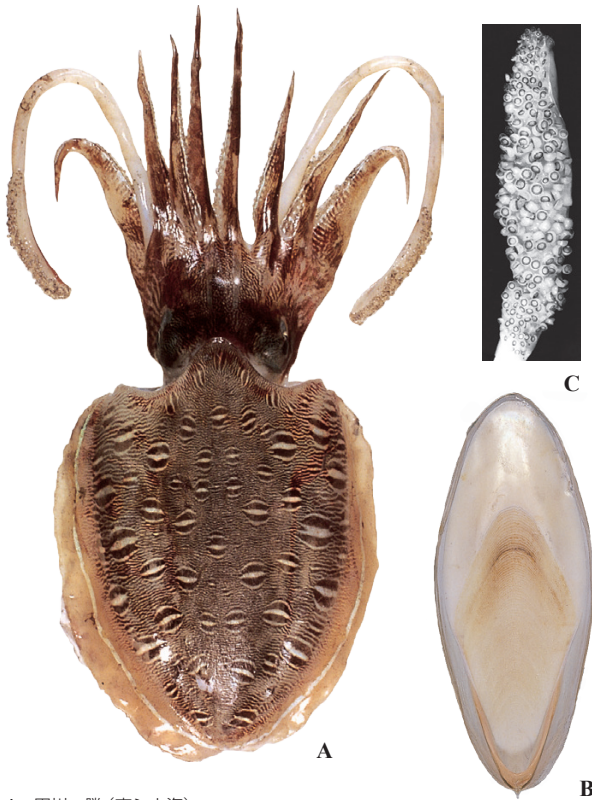

**カミナリイカ** *Sepia (Acanthosepion) lycidas* Gray, 1849 / コウイカ科 Sepiidae

A: 田川 勝 (東シナ海)

**日本近海 Japanese Waters**

市場名: モンゴウイカ, コブイカ, ギッチョイカ, マルイチ (地方名)  
FAO 名 (英): Kisslip cuttlefish

ML 38 cm, 体重 5 kg. 大型のコウイカ類で, 外套膜背面に特徴的な眼状紋がある. 雌にも雄同様の眼状紋があるがやや不明瞭. 触腕の吸盤は 8 列, 小型で同大, 200 個以上ある. 触腕の泳膜は短い. 貝殻は卵形, 棘は鋭い. 内円錐は深く凹み U 字型. ここにトラフコウイカのような滑層を担うことはない. 館山湾以南から東・南シナ海, タイ湾, 分布域の大部分はトラフコウイカやコウイカと重なり合っているが, 特異な斑紋のため他種と紛れることはない. 南西日本で少量の漁獲があり, 本種がもともと“モンゴウイカ”と呼ばれていた種であるが, 現在はその名はむしろヨーロッパコウイカ等の海外大型種に汎用されている.

Large cuttlefish with eye-like pattern on dorsal mantle. Tentacular club with eight rows of small suckers of equal size, more than 200 in number. Swimming keel along club short. Shell oval with deep U-shaped inner cone. Trawled in quantity in the East China Seas.

[A. 背面 (♂250 mm) : B. 貝殻腹面 (♀128 mm) : C. 触腕]

**コウイカ** *Sepia (Platysepia) esculenta* Hoyle, 1885 / コウイカ科 Sepiidae

A, B: 堀川博史 (土佐湾)

**日本近海 Japanese Waters**

市場名: ハリイカ, マイカ, スミイカ  
FAO 名 (英): Golden cuttlefish

ML 18 cm, 体重 600g. わが国で最も普通のコウイカ類. 外套背側に横縞があり, 鰭の基部に沿って白線が走る. 触腕泳膜は狭い. 掌部の吸盤は 12 列 (10~16 列) で特に大きい吸盤はなく等大約 200 個. 雄の左腕は交差腕になっていて, 基部寄り 4~5 列は正常で, 続く 6 列の吸盤が縮小している. 貝殻は卵形, 極めて薄く, 背側は顆粒状で 3 本の弱い肋がある. 内円錐は外円錐と癒着し前方に張り出す. 日本中部~中国大陸沿岸~フィリピン~インドネシア~オーストラリア北部まで分布. 通常は水深 10~100 m 位の砂泥質の海底近くにすみ, 早春~初夏にかけ内湾などの沿岸に寄り, 海底や海藻, 沈木などに卵を産みつける. 底曳網, 罾網, いかかご, つりなどで漁られる.